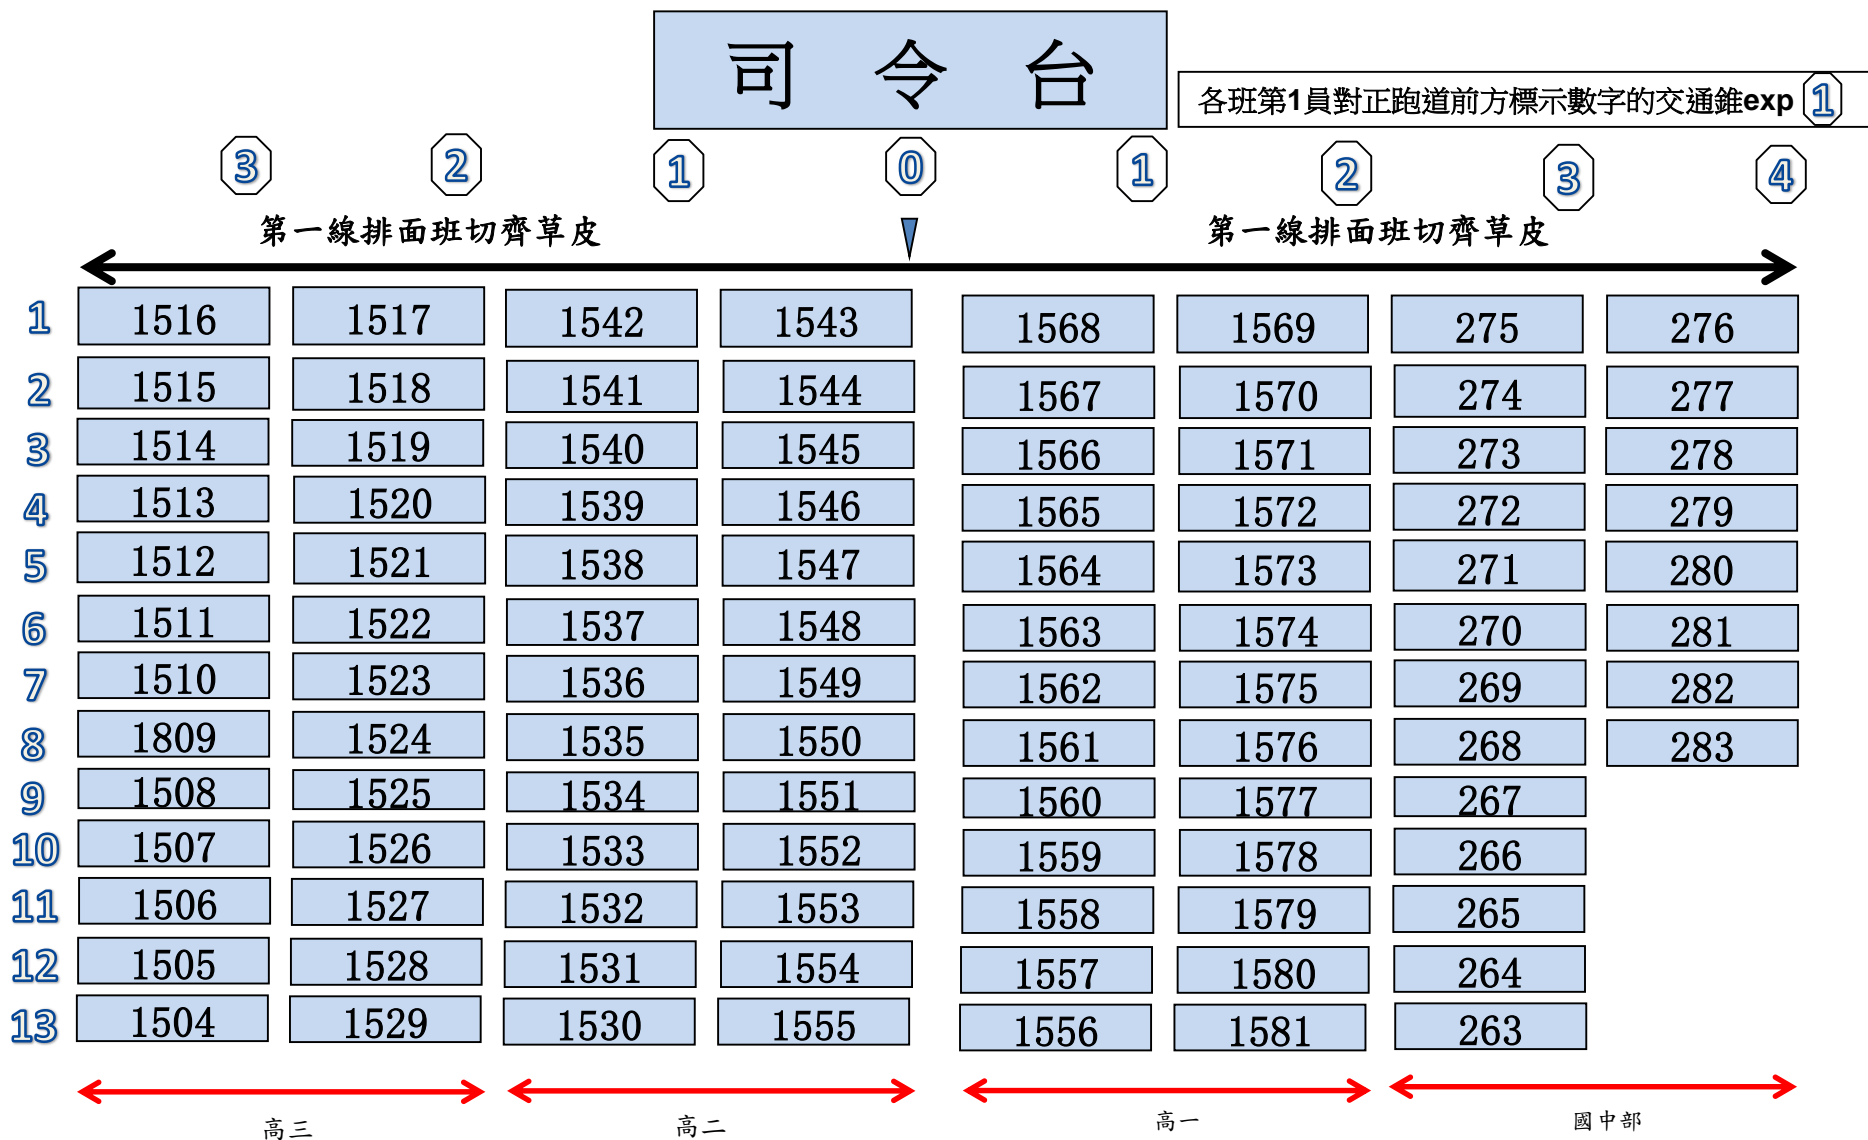

國立師大附中110學年度防災疏散操場集合配置圖

註：1.防災疏散集合位置同全校集合配置
2.每班10位同學為一列，以利人數統計

國立師大附中110學年度防災疏散操場集合配置圖

註：1.防災疏散集合位置同全校集合配置
2.每班10位同學為一列，以利人數統計