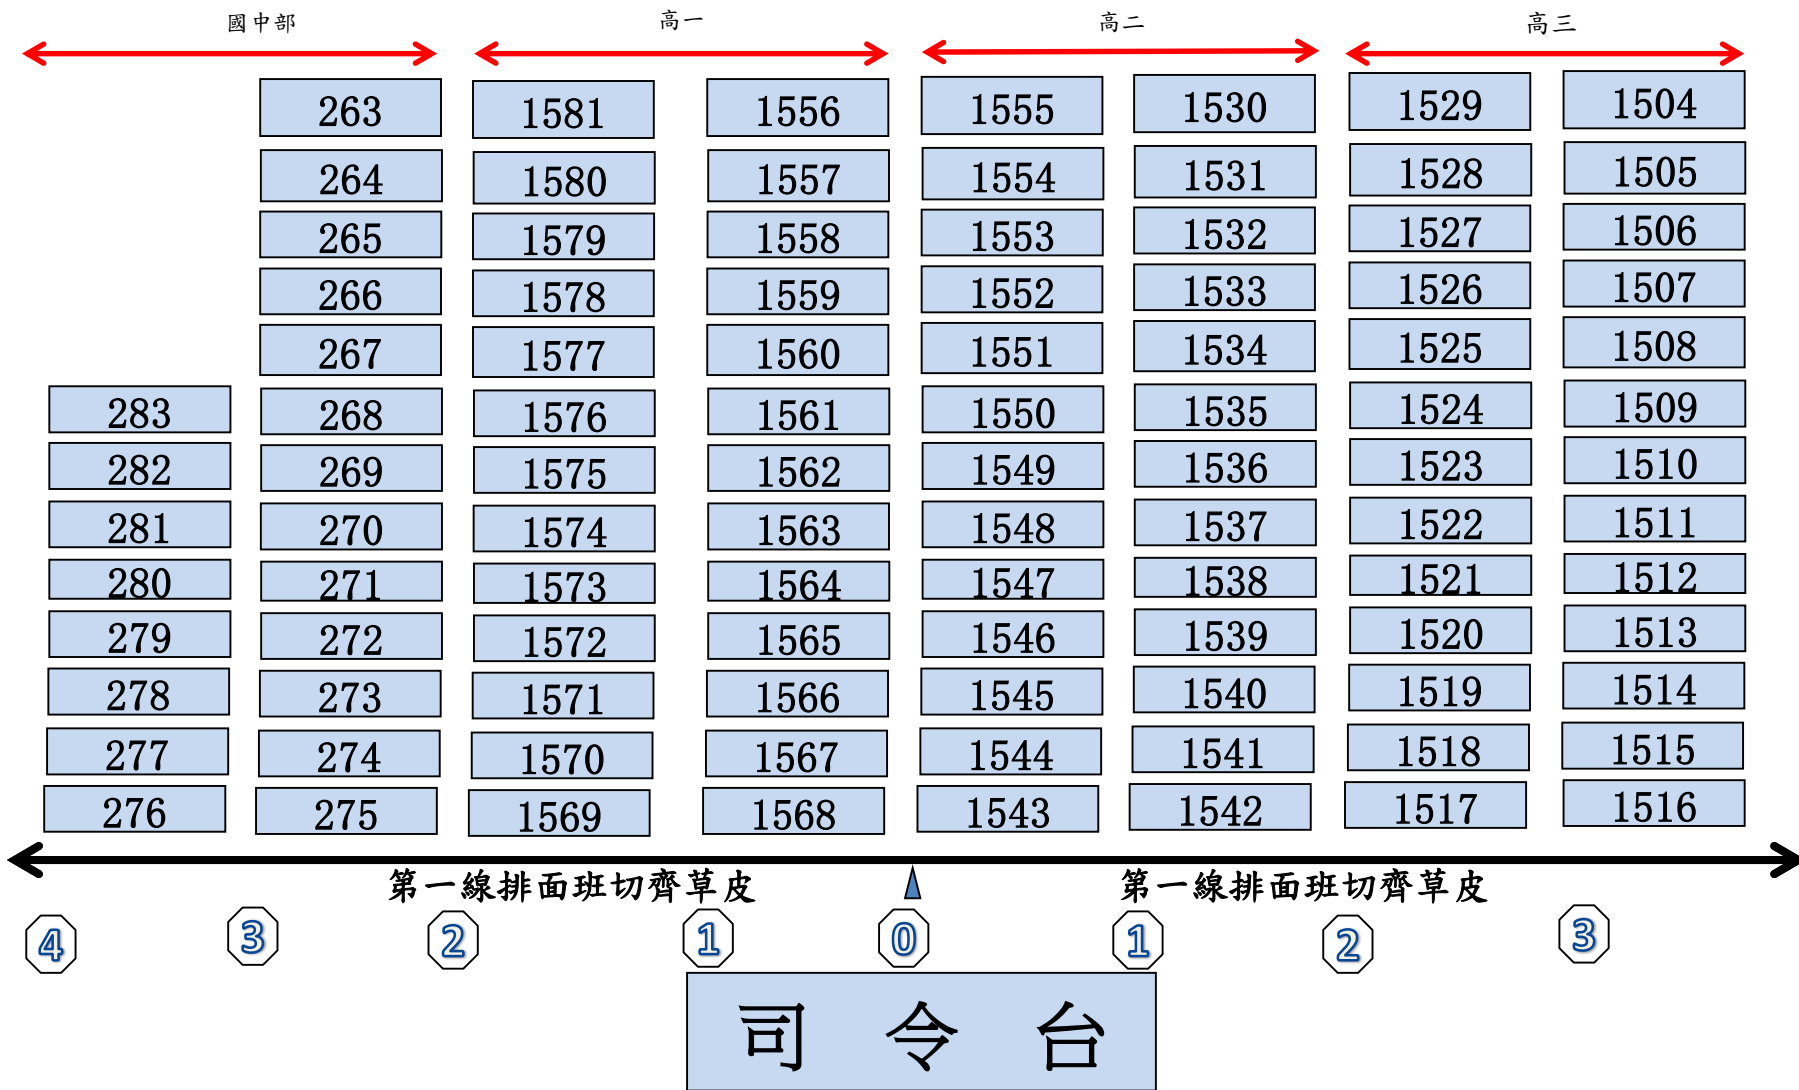

國立師大附中110學年度防災疏散操場集合配置圖

註：1.防災疏散集合位置同全校集合配置
2.每班10位同學為一列，以利人數統計

國立師大附中110學年度防災疏散操場集合配置圖

註：1.防災疏散集合位置同全校集合配置
2.每班10位同學為一列，以利人數統計