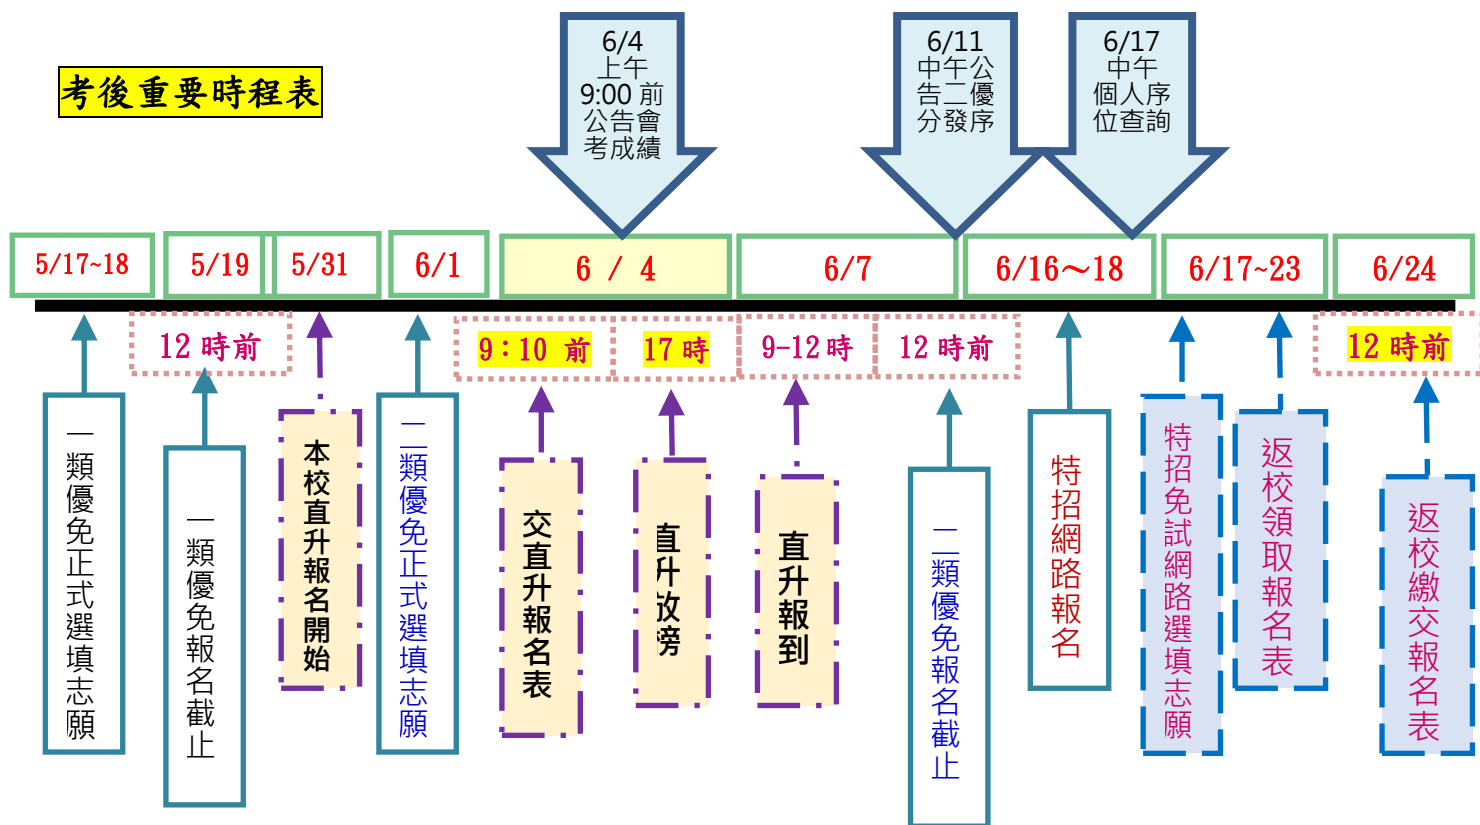

110 年國九學生各主要升學管道報名注意事項

臺北市高級中等學校優先免試入學

1. 選填志願網址：<http://110priorefa.tp.edu.tw>
2. 5/17~5/18 下午 17:00 前第一類優免選填志願
3. 5/19 中午 12:00 前繳交第一類優免報名表及費用
4. 6/1~6/7 下午 17:00 前第二類優免選填志願
5. 6/7 中午 12:00 前繳交第二類優免報名表及費用

****請注意**：(1)一人只能選填一所學校

(2)請以雷射印表機自行列印報名表

師大附中直升—學校集體報名

1. 校內統一報名：5月31日至6月4日上午9:10止
2. 報名表請自行自學校官網下載列印
3. 填妥報名表及備齊相關文件，統一由國中部教務組收件。

自我檢核

- 知道如何登入系統
- 已完成志願選填
- 已列印『報名志願表』
- 父、母均已簽名(勿用鉛筆, 簽全名)
- 已繳交報名志願表, 完成報名

自我檢核

- 已填寫報名表
- 父、母均已簽名
- 已於期限內繳交報名表, 完成報名

基北區高中高職免試入學

1. 選填志願網址：<https://ttk.entry.edu.tw>(與志願模擬選填網址相同，密碼忘記請找導師或撥附中分機 616 找輔導老師重設密碼)。

2. 6/17 開放個人序位查詢

3. 正式選填志願校內時間為 **6月17日中午12:00至6月23日下午12:00止**。

****請注意**：學校將於6月23日中午12:00後統一以雷射印表機及報名專用紙列